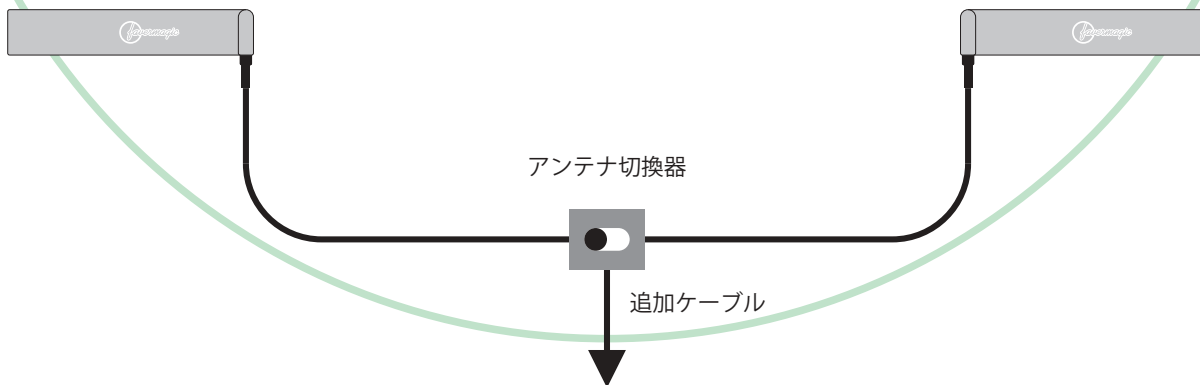

さらに進化した「かたち」と「性能」
新しいフェイバマジック、
[FMB500] 誕生。

133

ポータブル地デジTV・ワンセグに最適
 シリコンラバー外装のモバイルスペック
 地上デジタル放送受信機器用アンテナ

FMB500

●測定：2008年2月

[FMB500] 仕様 ● [FMB500-F] <F型プラグ/簡易防水> ● [FMB500-G] <車載地デジチューナーGT13コネクタ機器専用/簡易防水>
 材質 / 寸法
 (アンテナ部) プリント基板 ガラスエポキシ材 / 126 × 20 mm 厚さ 0.3 mm
 (外装) シリコンゴム / 133 × 24 mm 厚さ 3 mm (ケーブル側 7 mm)
 ケーブル/コネクタ [FMB500-F] 75Ω 同軸 1.5C (2.5 m) / F型プラグ
 [FMB500-G] 50Ω 同軸 1.5D (5 m) / GT13 コネクタ
 利得 1.75dBi (470MHz ~ 770MHz 平均)

小型平面アンテナのため、電波の弱い地域や場所では
一カ所固定での多局受信が不可能な場合があります。

地デジ受信機器の地上デジタルアンテナ入力端子（F型）へ接続します。

屋内用とモバイル用に二つの[FMB500]をご利用されている場合など、
屋内での一カ所の設置では、受信可能な放送局を全局カバーできないときには
市販のアンテナ切換器とケーブルを追加して、他局の受信が可能な別の位置に
もうひとつの[FMB500]を設置して、視聴する局によって切替えます。