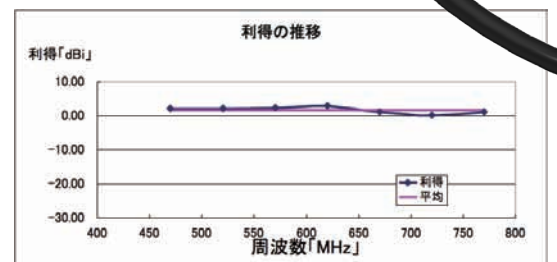

さらに進化した「かたち」と「性能」
新しいフェイバマジック、
[FMB500] 誕生。

133

ポータブル地デジTV・ワンセグに最適
 シリコンラバー外装のモバイルスペック
 地上デジタル放送受信機器用アンテナ

FMB500

●測定：2008年2月

[FMB500] 仕様 ● [FMB500-F] <F型プラグ/簡易防水> ● [FMB500-G] <車載地デジチューナーGT13コネクタ機器専用/簡易防水>
 材質 / 寸法
 (アンテナ部) プリント基板 ガラスエポキシ材 / 126 × 20 mm 厚さ 0.3 mm
 (外装) シリコンゴム / 133 × 24 mm 厚さ 3 mm (ケーブル側 7 mm)
 ケーブル/コネクタ [FMB500-F] 75Ω 同軸 1.5C (2.5 m) / F型プラグ
 [FMB500-G] 50Ω 同軸 1.5D (5 m) / GT13 コネクタ
 利得 1.75dBi (470MHz ~ 770MHz 平均)