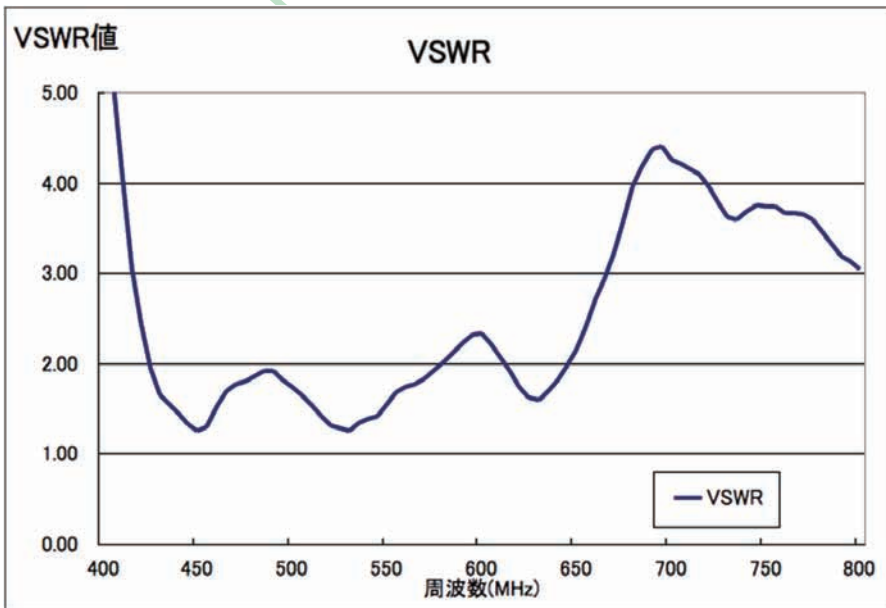

さらに進化した「かたち」と「性能」
新しいフェイバマジック、
[FMB500] 誕生。

133

ポータブル地デジTV・ワンセグに最適
 シリコンラバー外装のモバイルスペック
 地上デジタル放送受信機器用アンテナ

FMB500

●測定：2008年2月

[FMB500] 仕様 ● [FMB500-F] <F型プラグ/簡易防水> ● [FMB500-G] <車載地デジチューナーGT13コネクタ機器専用/簡易防水>
 材質 / 寸法
 (アンテナ部) プリント基板 ガラスエポキシ材 / 126 × 20 mm 厚さ 0.3 mm
 (外装) シリコンゴム / 133 × 24 mm 厚さ 3 mm (ケーブル側 7 mm)
 ケーブル/コネクタ [FMB500-F] 75Ω 同軸 1.5C (2.5 m) / F型プラグ
 [FMB500-G] 50Ω 同軸 1.5D (5 m) / GT13 コネクタ
 利得 1.75dBi (470MHz ~ 770MHz 平均)